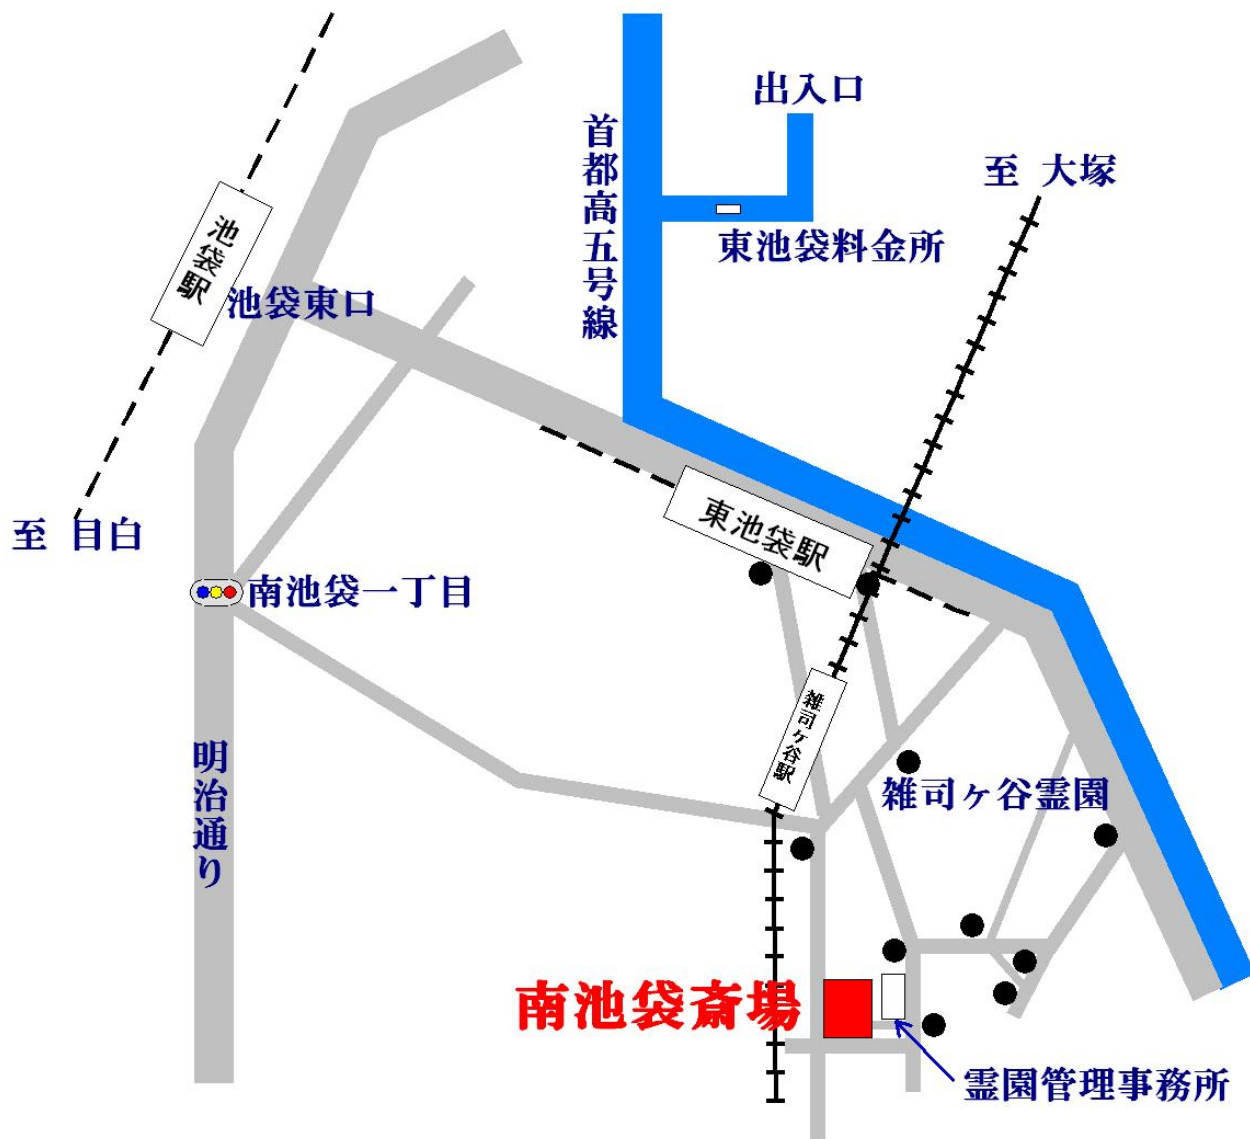

# 南池袋斎場

東京都豊島区南池袋4-25-2 TEL 03-5396-2873

●印は、斎場の案内看板

※駐車場に限りがありますので、公共の交通手段をご利用ください。

JR池袋駅東口 徒歩20分

地下鉄有楽町線 東池袋駅 (1番・5番出口) 徒歩8分

都電荒川線 雑司ヶ谷駅 徒歩4分